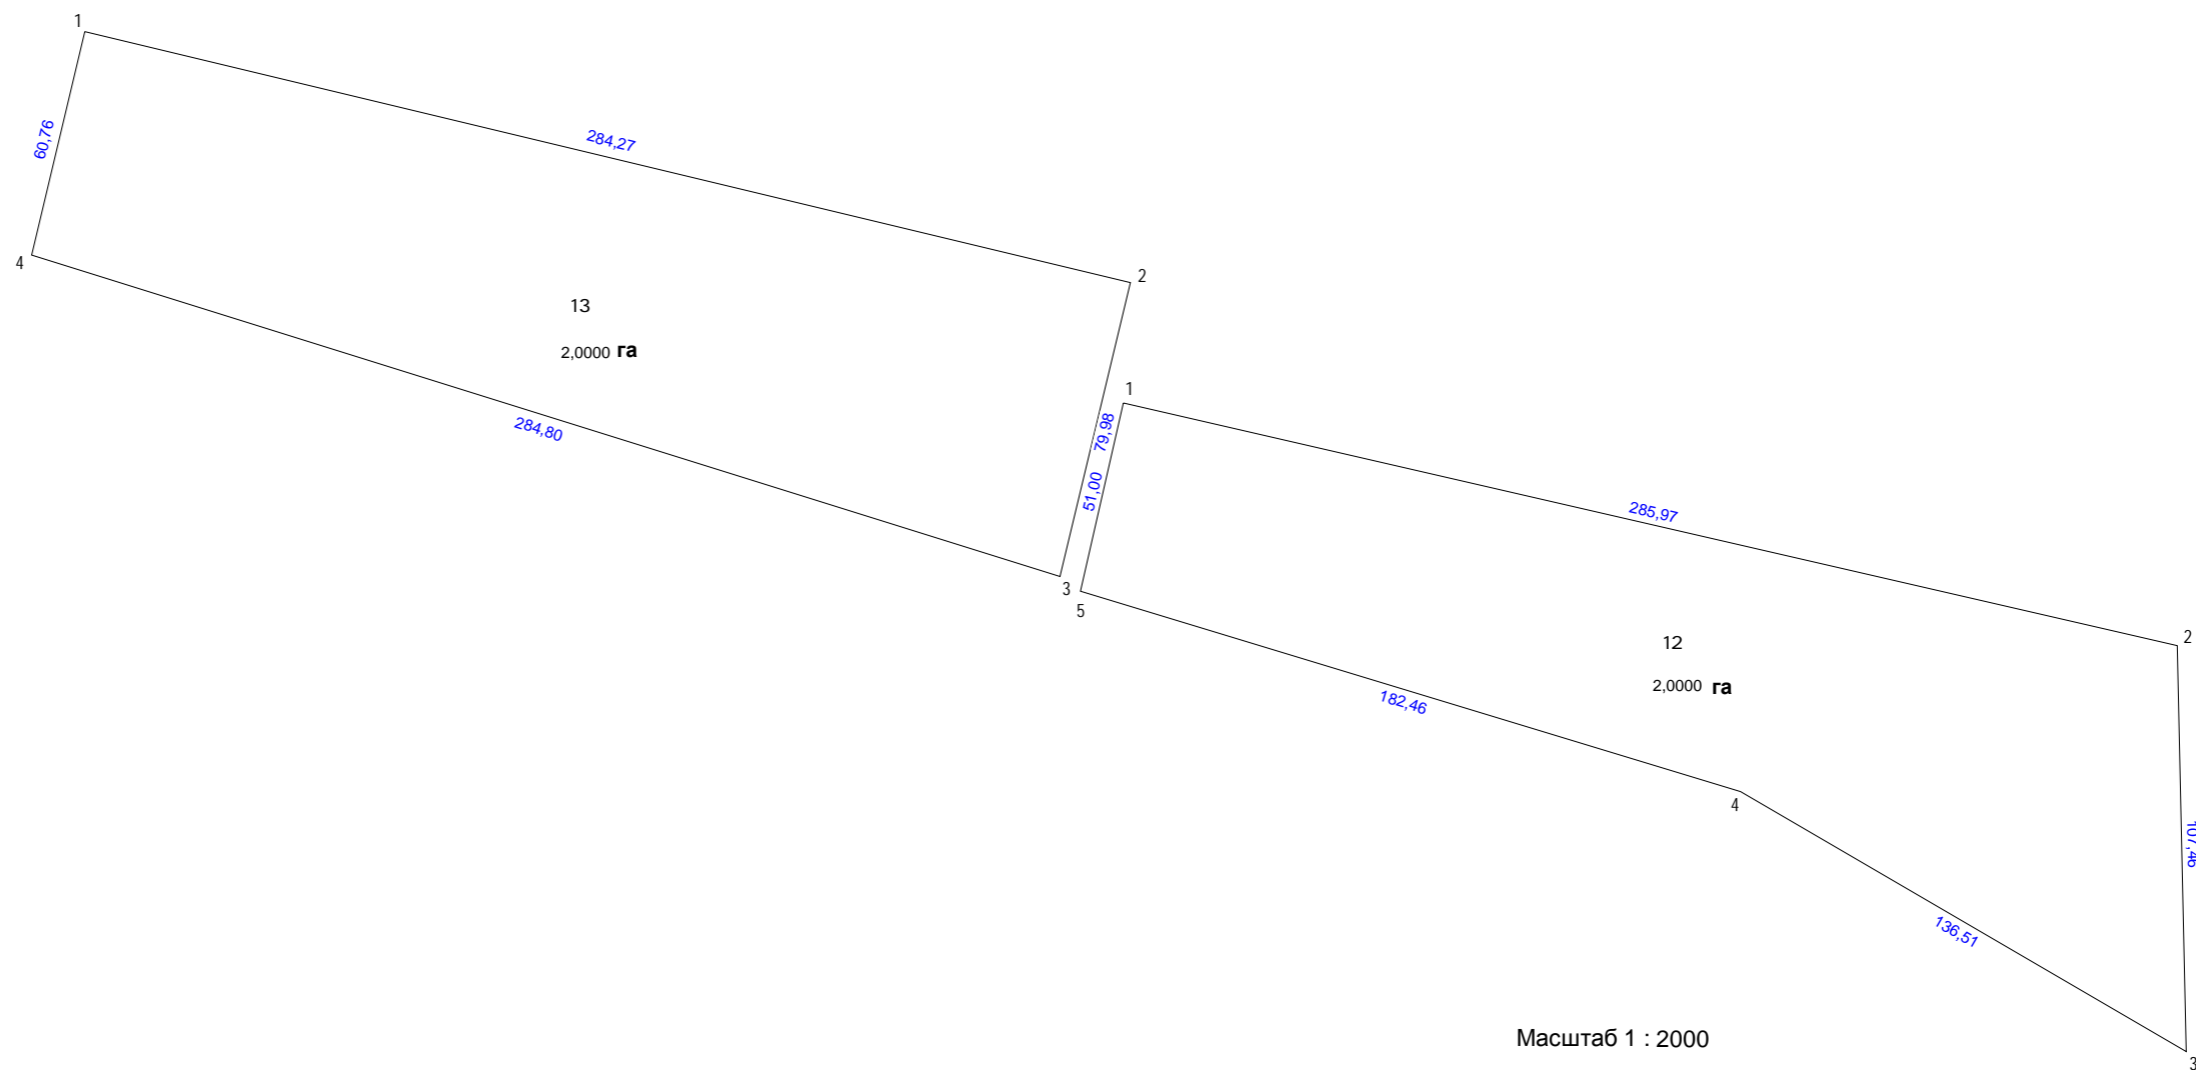

ПЛАН
земельних ділянок, право власності на які посвідчено до 2004 року
та відомості про які не внесено до Державного земельного кадастру

земельні ділянки, право власності на які посвідчено до 2004 року та відомості про які не
внесено до Державного земельного кадастру - ВІДСУТНІ (ділянки сформовані)

Директор	Владіміров С. О.	Нетішинська міська рада		
		Детальний план території за межами населеного пункту Нетішинської міської територіальної громади Шепетівського району Хмельницької області площею 4,0000 га		
Сертифік.				
інж.-зем.	Никитенко О. Г.			
		Детальний план території ЗЕМЛЕВПОРЯДНА ЧАСТИНА	Стадія	Аркуш
			ДПТ	3
				Аркушів
				4
Οἰ ἀὰδὲἡδὰἰ ς ἰὰἰ ἀὰἰἰρ ἀ³ἰἰ ἀ³ἰἰἰἰ ἰἡδρ "ΕΛ ΕΕΑΝ – Ε"		План земельних ділянок, право власності на які посвідчено до 2004 року та відомості про які не внесено до Державного земельного кадастру		 Οἰ ἀεἰἰ εδἰἰἰἰἰ 2026